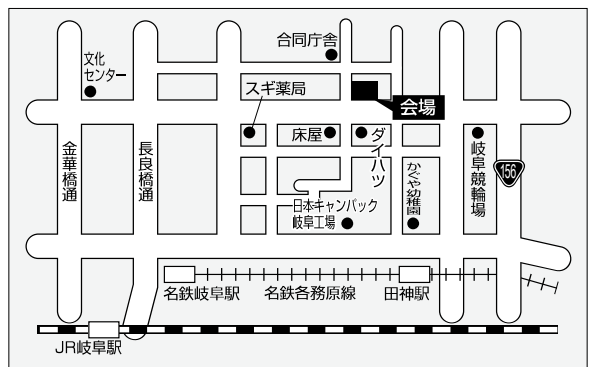

電気主任技術者研修会会場アクセス

岡谷鋼機名古屋公会堂

JR中央線・地下鉄鶴舞線「鶴舞」駅より徒歩5分

刈谷市産業振興センター

JR 刈谷駅(北口)・名鉄刈谷駅(北口)から徒歩5分

静岡県教育会館(すんぷらざ)

JR静岡駅から徒歩7分・静岡鉄道「新静岡駅」徒歩1分

アクトシティ浜松 Congress センター

JR浜松駅 徒歩約5分

JA長野県ビル

JR長野駅 徒歩約10分

松本市勤労者福祉センター

JR松本駅 徒歩20分

三重県総合文化センター内生涯学習センター

JR・近鉄津駅 徒歩24分

ワークプラザ岐阜

名鉄新岐阜駅 徒歩20分