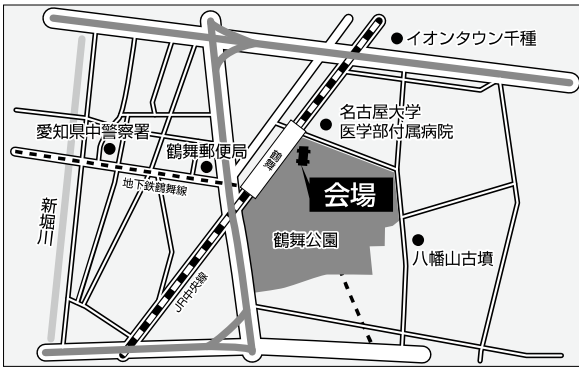

電気主任技術者研修会会場アクセス

岡谷鋼機名古屋公会堂

JR中央線・地下鉄鶴舞線「鶴舞」駅より徒歩5分

刈谷市産業振興センター

JR 刈谷駅(北口)・名鉄刈谷駅(北口)から徒歩5分

静岡県教育会館(すんぷらざ)

JR静岡駅から徒歩7分・静岡鉄道「新静岡駅」徒歩1分

アクトシティ浜松 Congress センター

JR浜松駅 徒歩約5分

JA長野県ビル

JR長野駅 徒歩約10分

松本市勤労者福祉センター

JR松本駅 徒歩20分

三重県総合文化センター内生涯学習センター

JR・近鉄津駅 徒歩24分

ワークプラザ岐阜

名鉄新岐阜駅 徒歩20分