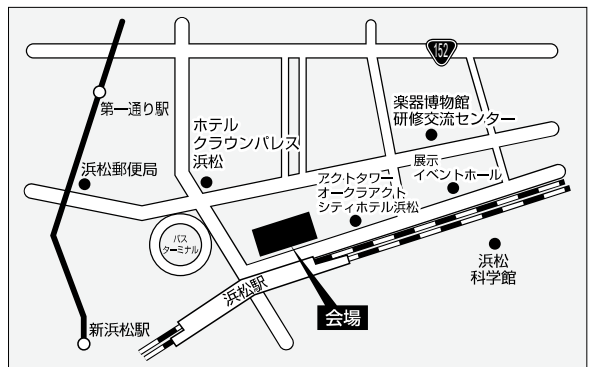

電気主任技術者研修会会場アクセス

岡谷鋼機名古屋公会堂

JR中央線・地下鉄鶴舞線「鶴舞」駅より徒歩5分

刈谷市産業振興センター

JR 刈谷駅(北口)・名鉄刈谷駅(北口)から徒歩5分

静岡県教育会館(すんぷらざ)

JR静岡駅から徒歩7分・静岡鉄道「新静岡駅」徒歩1分

アクトシティ浜松 Congress センター

JR浜松駅 徒歩約5分

JA長野県ビル

JR長野駅 徒歩約10分

松本市勤労者福祉センター

JR松本駅 徒歩20分

三重県総合文化センター内生涯学習センター

JR・近鉄津駅 徒歩24分

ワークプラザ岐阜

名鉄新岐阜駅 徒歩20分