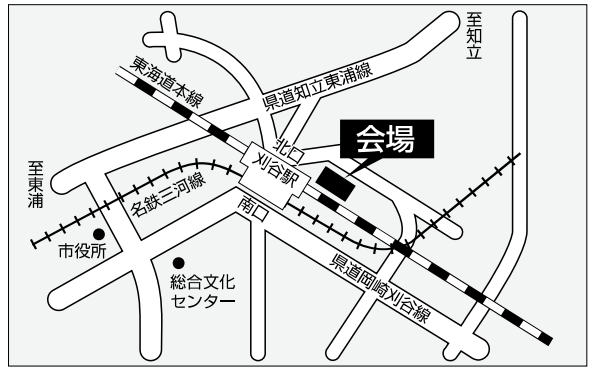

電気主任技術者研修会会場アクセス

岡谷鋼機名古屋公会堂

JR中央線・地下鉄鶴舞線「鶴舞」駅より徒歩5分

刈谷市産業振興センター

JR 刈谷駅(北口)・名鉄刈谷駅(北口)から徒歩5分

静岡県教育会館(すんぷらざ)

JR静岡駅から徒歩7分・静岡鉄道「新静岡駅」徒歩1分

アクトシティ浜松 Congress センター

JR浜松駅 徒歩約5分

JA長野県ビル

JR長野駅 徒歩約10分

松本市勤労者福祉センター

JR松本駅 徒歩20分

三重県総合文化センター内生涯学習センター

JR・近鉄津駅 徒歩24分

ワークプラザ岐阜

名鉄新岐阜駅 徒歩20分