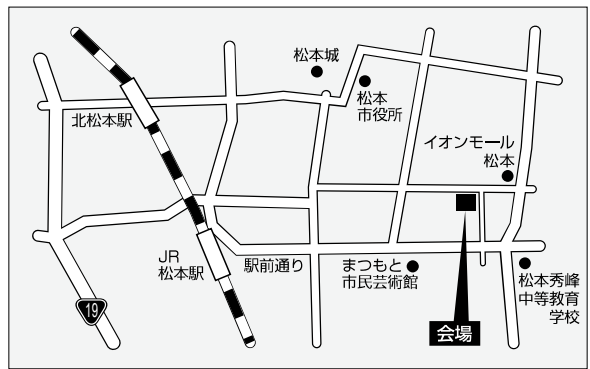

電気主任技術者研修会会場アクセス

岡谷鋼機名古屋公会堂

JR中央線・地下鉄鶴舞線「鶴舞」駅より徒歩5分

刈谷市産業振興センター

JR 刈谷駅(北口)・名鉄刈谷駅(北口)から徒歩5分

静岡県教育会館(すんぷらざ)

JR静岡駅から徒歩7分・静岡鉄道「新静岡駅」徒歩1分

アクトシティ浜松 Congress センター

JR浜松駅 徒歩約5分

JA長野県ビル

JR長野駅 徒歩約10分

松本市勤労者福祉センター

JR松本駅 徒歩20分

三重県総合文化センター内生涯学習センター

JR・近鉄津駅 徒歩24分

ワークプラザ岐阜

名鉄新岐阜駅 徒歩20分