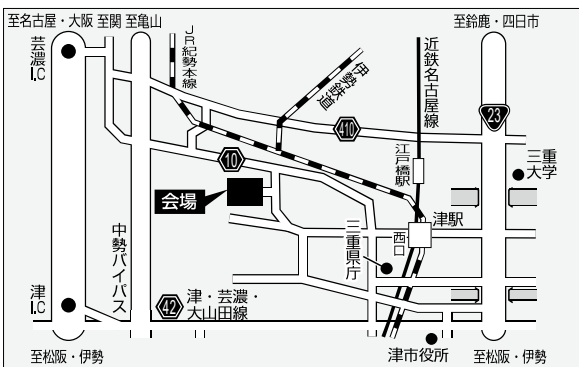

電気主任技術者研修会会場アクセス

岡谷鋼機名古屋公会堂

JR中央線・地下鉄鶴舞線「鶴舞」駅より徒歩5分

刈谷市産業振興センター

JR 刈谷駅(北口)・名鉄刈谷駅(北口)から徒歩5分

静岡県教育会館(すんぷらざ)

JR静岡駅から徒歩7分・静岡鉄道「新静岡駅」徒歩1分

アクトシティ浜松 Congress センター

JR浜松駅 徒歩約5分

JA長野県ビル

JR長野駅 徒歩約10分

松本市勤労者福祉センター

JR松本駅 徒歩20分

三重県総合文化センター内生涯学習センター

JR・近鉄津駅 徒歩24分

ワークプラザ岐阜

名鉄新岐阜駅 徒歩20分