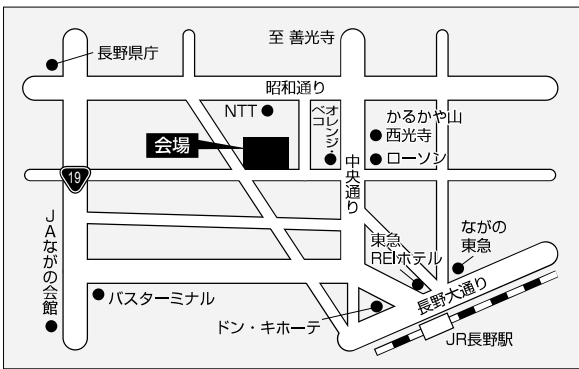

電気主任技術者研修会会場アクセス

岡谷鋼機名古屋公会堂

JR中央線・地下鉄鶴舞線「鶴舞」駅より徒歩5分

刈谷市産業振興センター

JR 刈谷駅(北口)・名鉄刈谷駅(北口)から徒歩5分

静岡県教育会館(すんぷらざ)

JR静岡駅から徒歩7分・静岡鉄道「新静岡駅」徒歩1分

アクトシティ浜松 Congress センター

JR浜松駅 徒歩約5分

JA長野県ビル

JR長野駅 徒歩約10分

松本市勤労者福祉センター

JR松本駅 徒歩20分

三重県総合文化センター内生涯学習センター

JR・近鉄津駅 徒歩24分

ワークプラザ岐阜

名鉄新岐阜駅 徒歩20分