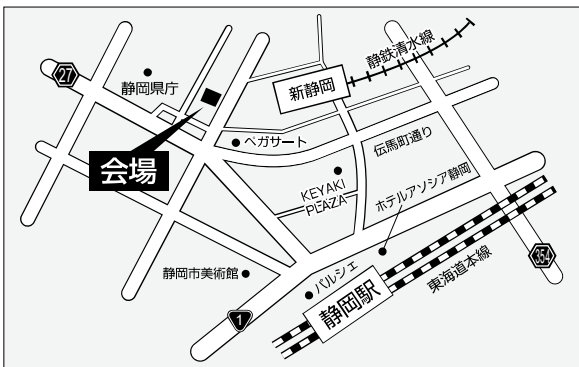

電気主任技術者研修会会場アクセス

岡谷鋼機名古屋公会堂

JR中央線・地下鉄鶴舞線「鶴舞」駅より徒歩5分

刈谷市産業振興センター

JR 刈谷駅(北口)・名鉄刈谷駅(北口)から徒歩5分

静岡県教育会館(すんぷらざ)

JR静岡駅から徒歩7分・静岡鉄道「新静岡駅」徒歩1分

アクトシティ浜松 Congress センター

JR浜松駅 徒歩約5分

JA長野県ビル

JR長野駅 徒歩約10分

松本市勤労者福祉センター

JR松本駅 徒歩20分

三重県総合文化センター内生涯学習センター

JR・近鉄津駅 徒歩24分

ワークプラザ岐阜

名鉄新岐阜駅 徒歩20分