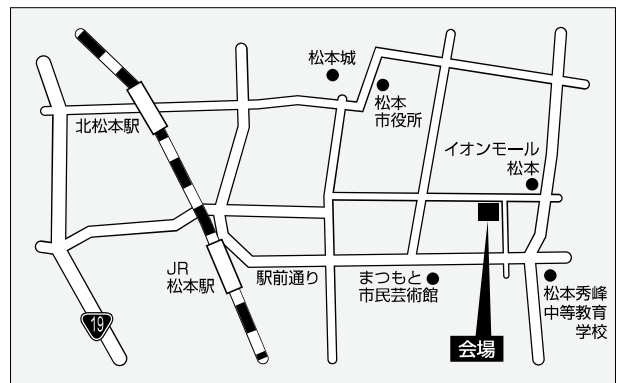

電気主任技術者研修会会場アクセス

名古屋市公会堂

JR中央線・地下鉄鶴舞線「鶴舞」駅より徒歩2分

刈谷市産業振興センター

JR 刈谷駅(北口)・名鉄刈谷駅(北口)から徒歩3分

静岡県教育会館(すんぷらーざ)

JR静岡駅から徒歩7分・静岡鉄道「新静岡駅」下車3分

アクトシティ浜松コンgresセンター

JR浜松駅前

JA長野県ビル

JR長野駅 徒歩約10分

松本市勤労者福祉センター

JR松本駅 徒歩20分

三重県総合文化センター内生涯学習センター

JR・近鉄津駅 徒歩20分

ワークプラザ岐阜

名鉄新岐阜駅 徒歩20分