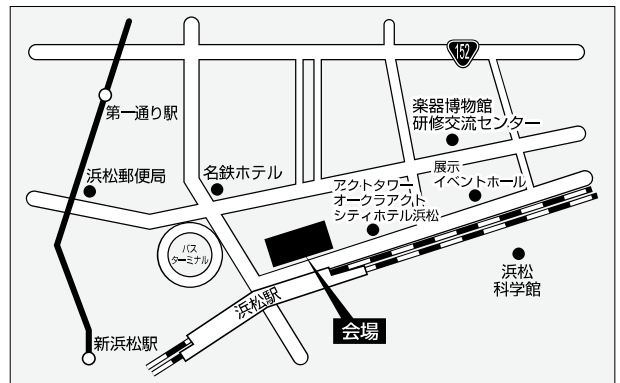

電気主任技術者研修会会場アクセス

名古屋市公会堂

JR中央線・地下鉄鶴舞線「鶴舞」駅より徒歩2分

刈谷市産業振興センター

JR 刈谷駅(北口)・名鉄刈谷駅(北口)から徒歩3分

静岡県教育会館(すんぷらーざ)

JR静岡駅から徒歩7分・静岡鉄道「新静岡駅」下車3分

アクトシティ浜松コンgresセンター

JR浜松駅前

JA長野県ビル

JR長野駅 徒歩約10分

松本市勤労者福祉センター

JR松本駅 徒歩20分

三重県総合文化センター内生涯学習センター

JR・近鉄津駅 徒歩20分

ワークプラザ岐阜

名鉄新岐阜駅 徒歩20分