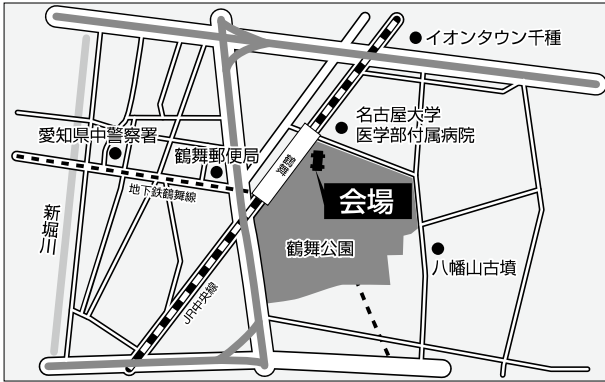

電気主任技術者研修会会場アクセス

名古屋市公会堂

JR中央線・地下鉄鶴舞線「鶴舞」駅より徒歩2分

刈谷市産業振興センター

JR 刈谷駅(北口)・名鉄刈谷駅(北口)から徒歩3分

静岡県教育会館(すんぷらーざ)

JR静岡駅から徒歩7分・静岡鉄道「新静岡駅」下車3分

アクトシティ浜松コンgresセンター

JR浜松駅前

JA長野県ビル

JR長野駅 徒歩約10分

松本市勤労者福祉センター

JR松本駅 徒歩20分

三重県総合文化センター内生涯学習センター

JR・近鉄津駅 徒歩20分

ワークプラザ岐阜

名鉄新岐阜駅 徒歩20分