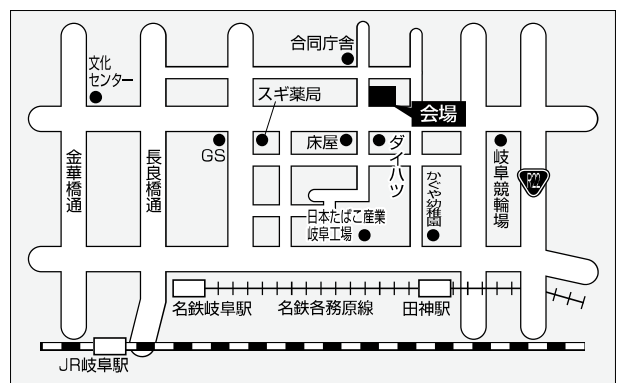

電気主任技術者研修会会場アクセス

名古屋市公会堂

JR中央線・地下鉄鶴舞線「鶴舞」駅より徒歩2分

刈谷市産業振興センター

JR 刈谷駅(北口)・名鉄刈谷駅(北口)から徒歩3分

静岡県教育会館(すんぷらーざ)

JR静岡駅から徒歩7分・静岡鉄道「新静岡駅」下車3分

アクトシティ浜松コンgresセンター

JR浜松駅前

JA長野県ビル

JR長野駅 徒歩約10分

松本市勤労者福祉センター

JR松本駅 徒歩20分

三重県総合文化センター内生涯学習センター

JR・近鉄津駅 徒歩20分

ワークプラザ岐阜

名鉄新岐阜駅 徒歩20分