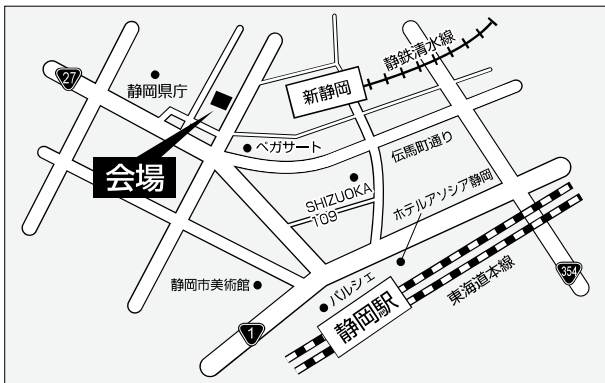

電気主任技術者研修会会場アクセス

名古屋市公会堂

JR中央線・地下鉄鶴舞線「鶴舞」駅より徒歩2分

刈谷市産業振興センター

JR 刈谷駅(北口)・名鉄刈谷駅(北口)から徒歩3分

静岡県教育会館(すんぷらーざ)

JR静岡駅から徒歩7分・静岡鉄道「新静岡駅」下車3分

アクトシティ浜松コンgresセンター

JR浜松駅前

JA長野県ビル

JR長野駅 徒歩約10分

松本市勤労者福祉センター

JR松本駅 徒歩20分

三重県総合文化センター内生涯学習センター

JR・近鉄津駅 徒歩20分

ワークプラザ岐阜

名鉄新岐阜駅 徒歩20分