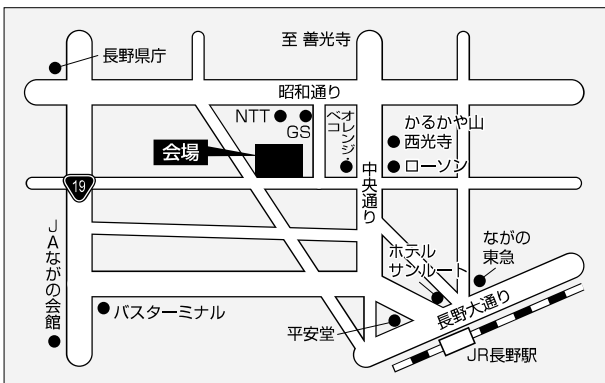

電気主任技術者研修会会場アクセス

名古屋市公会堂

JR中央線・地下鉄鶴舞線「鶴舞」駅より徒歩2分

刈谷市産業振興センター

JR 刈谷駅(北口)・名鉄刈谷駅(北口)から徒歩3分

静岡県教育会館(すんぷらーざ)

JR静岡駅から徒歩7分・静岡鉄道「新静岡駅」下車3分

アクトシティ浜松コンgresセンター

JR浜松駅前

JA長野県ビル

JR長野駅 徒歩約10分

松本市勤労者福祉センター

JR松本駅 徒歩20分

三重県総合文化センター内生涯学習センター

JR・近鉄津駅 徒歩20分

ワークプラザ岐阜

名鉄新岐阜駅 徒歩20分