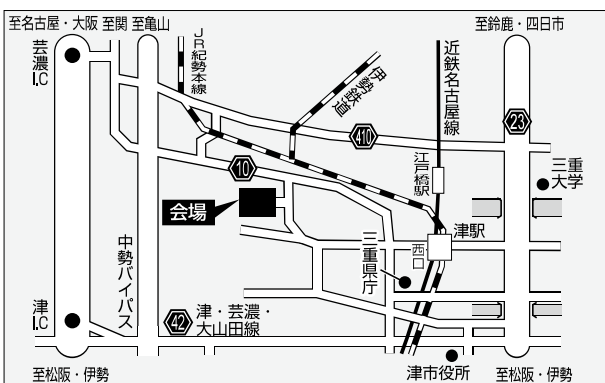

電気主任技術者研修会会場アクセス

名古屋市公会堂

JR中央線・地下鉄鶴舞線「鶴舞」駅より徒歩2分

刈谷市産業振興センター

JR 刈谷駅(北口)・名鉄刈谷駅(北口)から徒歩3分

静岡県教育会館(すんぷらーざ)

JR静岡駅から徒歩7分・静岡鉄道「新静岡駅」下車3分

アクトシティ浜松コンgresセンター

JR浜松駅前

JA長野県ビル

JR長野駅 徒歩約10分

松本市勤労者福祉センター

JR松本駅 徒歩20分

三重県総合文化センター内生涯学習センター

JR・近鉄津駅 徒歩20分

ワークプラザ岐阜

名鉄新岐阜駅 徒歩20分