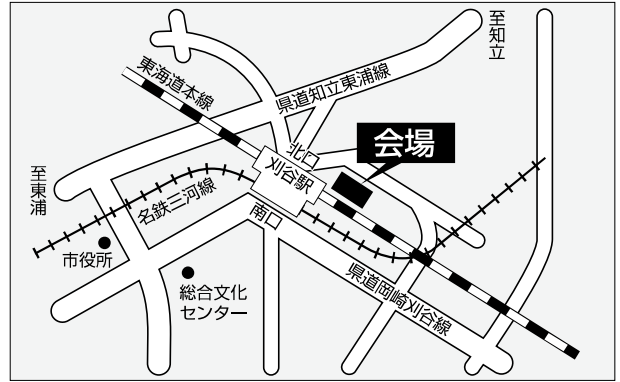

電気主任技術者研修会会場アクセス

名古屋市公会堂

JR中央線・地下鉄鶴舞線「鶴舞」駅より徒歩2分

刈谷市産業振興センター

JR 刈谷駅(北口)・名鉄刈谷駅(北口)から徒歩3分

静岡県教育会館(すんぷらーざ)

JR静岡駅から徒歩7分・静岡鉄道「新静岡駅」下車3分

アクトシティ浜松コンgresセンター

JR浜松駅前

JA長野県ビル

JR長野駅 徒歩約10分

松本市勤労者福祉センター

JR松本駅 徒歩20分

三重県総合文化センター内生涯学習センター

JR・近鉄津駅 徒歩20分

ワークプラザ岐阜

名鉄新岐阜駅 徒歩20分