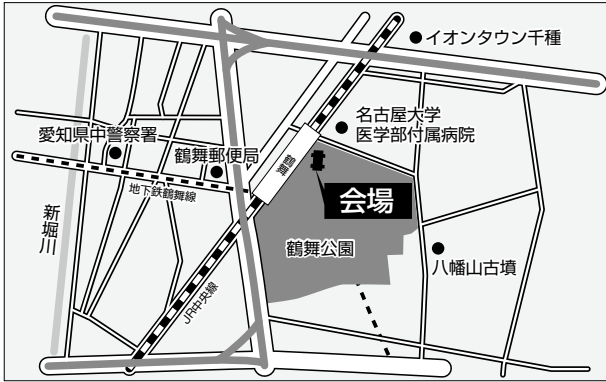

電気主任技術者研修会会場アクセス

名古屋市公会堂

JR中央線・地下鉄鶴舞線「鶴舞」駅より徒歩2分

刈谷市産業振興センター

JR 刈谷駅(北口)・名鉄刈谷駅(北口)から徒歩3分

静岡県教育会館(すんぷらーざ)

JR静岡駅から徒歩7分・静岡鉄道「新静岡駅」下車3分

アクトシティ浜松コンgresセンター

JR浜松駅前

JA長野県ビル

JR長野駅 徒歩約10分

松本市勤労者福祉センター

JR松本駅 徒歩20分

三重県総合文化センター内生涯学習センター

JR・近鉄津駅 徒歩20分

ワークプラザ岐阜

名鉄新岐阜駅 徒歩20分