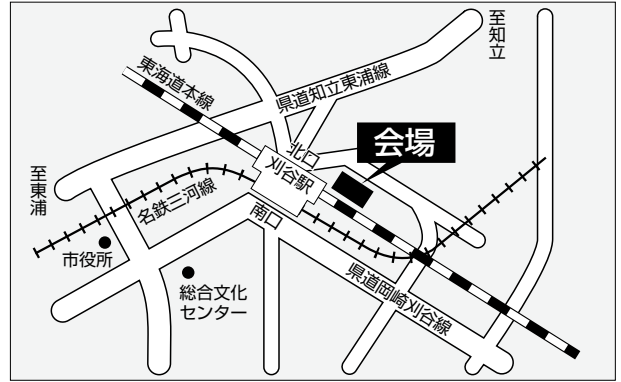

電気主任技術者研修会会場アクセス

名古屋市公会堂

JR中央線・地下鉄鶴舞線「鶴舞」駅より徒歩2分

刈谷市産業振興センター

JR 刈谷駅(北口)・名鉄刈谷駅(北口)から徒歩3分

静岡県教育会館(すんぷらーざ)

JR静岡駅から徒歩7分・静岡鉄道「新静岡駅」下車3分

アクトシティ浜松コンgresセンター

JR浜松駅前

JA長野県ビル

JR長野駅 徒歩約10分

松本市勤労者福祉センター

JR松本駅 徒歩20分

三重県総合文化センター内生涯学習センター

JR・近鉄津駅 徒歩20分

ワークプラザ岐阜

名鉄新岐阜駅 徒歩20分