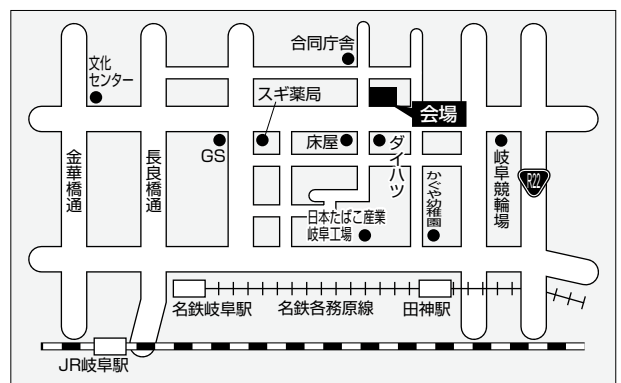

電気主任技術者研修会会場アクセス

名古屋市公会堂

JR中央線・地下鉄鶴舞線「鶴舞」駅より徒歩2分

刈谷市産業振興センター

JR 刈谷駅(北口)・名鉄刈谷駅(北口)から徒歩3分

静岡県教育会館(すんぷらーざ)

JR静岡駅から徒歩7分・静岡鉄道「新静岡駅」下車3分

アクトシティ浜松コンgresセンター

JR浜松駅前

JA長野県ビル

JR長野駅 徒歩約10分

松本市勤労者福祉センター

JR松本駅 徒歩20分

三重県総合文化センター内生涯学習センター

JR・近鉄津駅 徒歩20分

ワークプラザ岐阜

名鉄新岐阜駅 徒歩20分