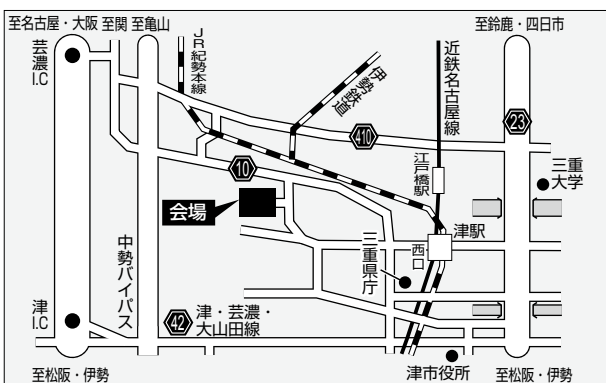

電気主任技術者研修会会場アクセス

名古屋市公会堂

JR中央線・地下鉄鶴舞線「鶴舞」駅より徒歩2分

刈谷市産業振興センター

JR 刈谷駅(北口)・名鉄刈谷駅(北口)から徒歩3分

静岡県教育会館(すんぷらーざ)

JR静岡駅から徒歩7分・静岡鉄道「新静岡駅」下車3分

アクトシティ浜松コンgresセンター

JR浜松駅前

JA長野県ビル

JR長野駅 徒歩約10分

松本市勤労者福祉センター

JR松本駅 徒歩20分

三重県総合文化センター内生涯学習センター

JR・近鉄津駅 徒歩20分

ワークプラザ岐阜

名鉄新岐阜駅 徒歩20分