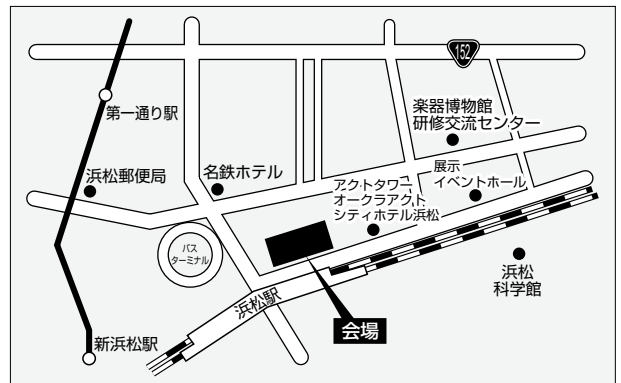

電気主任技術者研修会会場アクセス

名古屋市公会堂

JR中央線・地下鉄鶴舞線「鶴舞」駅より徒歩2分

刈谷市産業振興センター

JR 刈谷駅(北口)・名鉄刈谷駅(北口)から徒歩3分

静岡県教育会館(すんぷらーざ)

JR静岡駅から徒歩7分・静岡鉄道「新静岡駅」下車3分

アクトシティ浜松コンgresセンター

JR浜松駅前

JA長野県ビル

JR長野駅 徒歩約10分

松本市勤労者福祉センター

JR松本駅 徒歩20分

三重県総合文化センター内生涯学習センター

JR・近鉄津駅 徒歩20分

ワークプラザ岐阜

名鉄新岐阜駅 徒歩20分