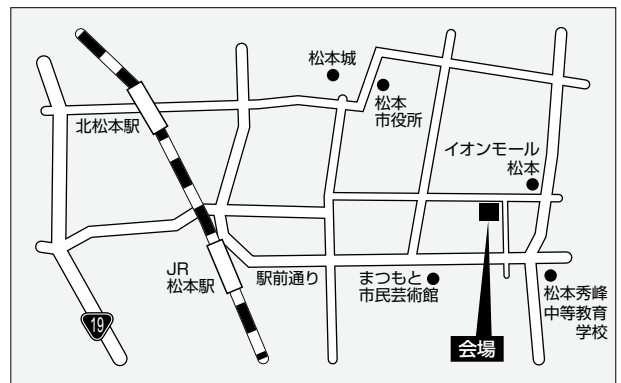

電気主任技術者研修会会場アクセス

名古屋市公会堂

JR中央線・地下鉄鶴舞線「鶴舞」駅より徒歩2分

刈谷市産業振興センター

JR 刈谷駅(北口)・名鉄刈谷駅(北口)から徒歩3分

静岡県教育会館(すんぷらーざ)

JR静岡駅から徒歩7分・静岡鉄道「新静岡駅」下車3分

アクトシティ浜松コンgresセンター

JR浜松駅前

JA長野県ビル

JR長野駅 徒歩約10分

松本市勤労者福祉センター

JR松本駅 徒歩20分

三重県総合文化センター内生涯学習センター

JR・近鉄津駅 徒歩20分

ワークプラザ岐阜

名鉄新岐阜駅 徒歩20分