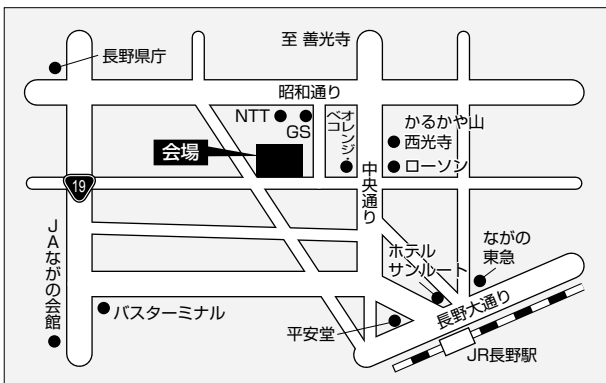

電気主任技術者研修会会場アクセス

名古屋市公会堂

JR中央線・地下鉄鶴舞線「鶴舞」駅より徒歩2分

刈谷市産業振興センター

JR 刈谷駅(北口)・名鉄刈谷駅(北口)から徒歩3分

静岡県教育会館(すんぷらーざ)

JR静岡駅から徒歩7分・静岡鉄道「新静岡駅」下車3分

アクトシティ浜松コンgresセンター

JR浜松駅前

JA長野県ビル

JR長野駅 徒歩約10分

松本市勤労者福祉センター

JR松本駅 徒歩20分

三重県総合文化センター内生涯学習センター

JR・近鉄津駅 徒歩20分

ワークプラザ岐阜

名鉄新岐阜駅 徒歩20分