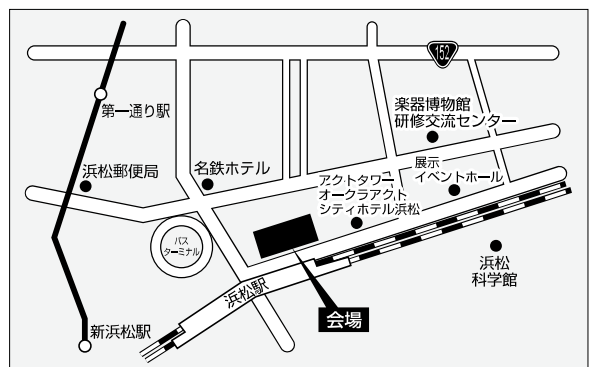

電気主任技術者研修会会場アクセス

名古屋市公会堂

JR中央線・地下鉄鶴舞線「鶴舞」駅より徒歩2分

刈谷市産業振興センター

JR 刈谷駅(北口)・名鉄刈谷駅(北口)から徒歩3分

静岡県教育会館(すんぷらーざ)

JR静岡駅から徒歩7分・静岡鉄道「新静岡駅」下車3分

アクトシティ浜松コンgresセンター

JR浜松駅前

JA長野県ビル

JR長野駅 徒歩約10分

松本市勤労者福祉センター

JR松本駅 徒歩20分

三重県総合文化センター内生涯学習センター

JR・近鉄津駅 徒歩20分

ワークプラザ岐阜

名鉄新岐阜駅 徒歩20分