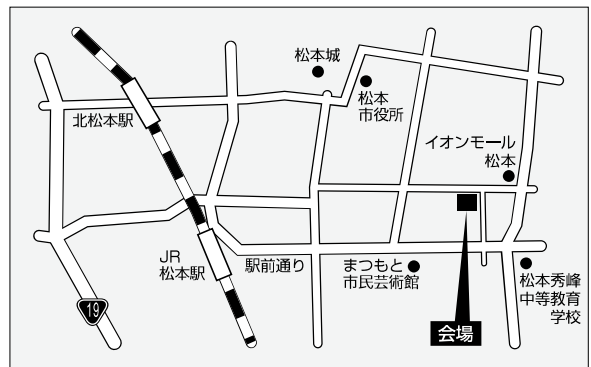

電気主任技術者研修会会場アクセス

名古屋市公会堂

JR中央線・地下鉄鶴舞線「鶴舞」駅より徒歩2分

刈谷市産業振興センター

JR 刈谷駅(北口)・名鉄刈谷駅(北口)から徒歩3分

静岡県教育会館(すんぷらーざ)

JR静岡駅から徒歩7分・静岡鉄道「新静岡駅」下車3分

アクトシティ浜松コンgresセンター

JR浜松駅前

JA長野県ビル

JR長野駅 徒歩約10分

松本市勤労者福祉センター

JR松本駅 徒歩20分

三重県総合文化センター内生涯学習センター

JR・近鉄津駅 徒歩20分

ワークプラザ岐阜

名鉄新岐阜駅 徒歩20分