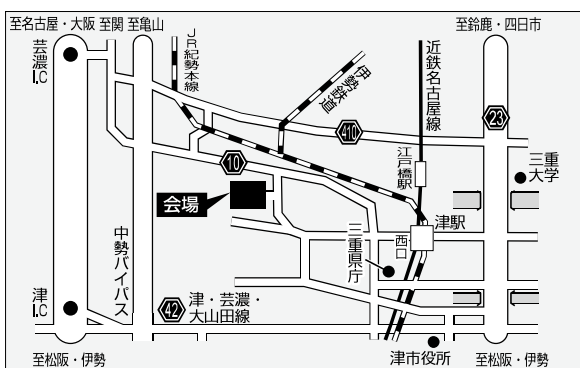

電気主任技術者研修会会場アクセス

名古屋市公会堂

JR中央線・地下鉄鶴舞線「鶴舞」駅より徒歩2分

刈谷市産業振興センター

JR 刈谷駅(北口)・名鉄刈谷駅(北口)から徒歩3分

静岡県教育会館(すんぷらーざ)

JR静岡駅から徒歩7分・静岡鉄道「新静岡駅」下車3分

アクトシティ浜松コンgresセンター

JR浜松駅前

JA長野県ビル

JR長野駅 徒歩約10分

松本市勤労者福祉センター

JR松本駅 徒歩20分

三重県総合文化センター内生涯学習センター

JR・近鉄津駅 徒歩20分

ワークプラザ岐阜

名鉄新岐阜駅 徒歩20分