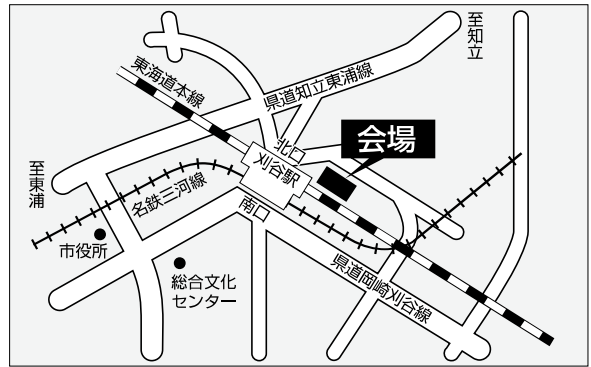

電気主任技術者研修会会場アクセス

名古屋市公会堂

JR中央線・地下鉄鶴舞線「鶴舞」駅より徒歩2分

刈谷市産業振興センター

JR 刈谷駅(北口)・名鉄刈谷駅(北口)から徒歩3分

静岡県教育会館(すんぷらーざ)

JR静岡駅から徒歩7分・静岡鉄道「新静岡駅」下車3分

アクトシティ浜松コンgresセンター

JR浜松駅前

JA長野県ビル

JR長野駅 徒歩約10分

松本市勤労者福祉センター

JR松本駅 徒歩20分

三重県総合文化センター内生涯学習センター

JR・近鉄津駅 徒歩20分

ワークプラザ岐阜

名鉄新岐阜駅 徒歩20分