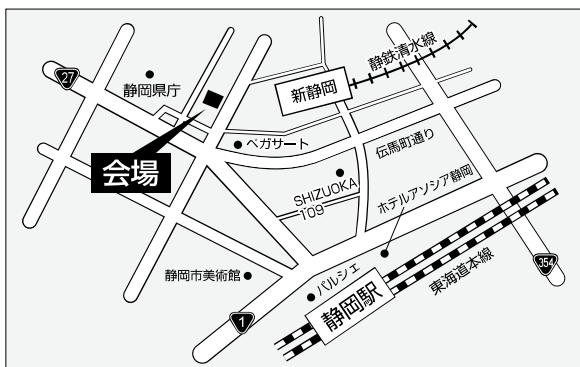

電気主任技術者研修会会場アクセス

名古屋市公会堂

JR中央線・地下鉄鶴舞線「鶴舞」駅より徒歩2分

刈谷市産業振興センター

JR 刈谷駅(北口)・名鉄刈谷駅(北口)から徒歩3分

静岡県教育会館(すんぷらーざ)

JR静岡駅から徒歩7分・静岡鉄道「新静岡駅」下車3分

アクトシティ浜松コンgresセンター

JR浜松駅前

JA長野県ビル

JR長野駅 徒歩約10分

松本市勤労者福祉センター

JR松本駅 徒歩20分

三重県総合文化センター内生涯学習センター

JR・近鉄津駅 徒歩20分

ワークプラザ岐阜

名鉄新岐阜駅 徒歩20分