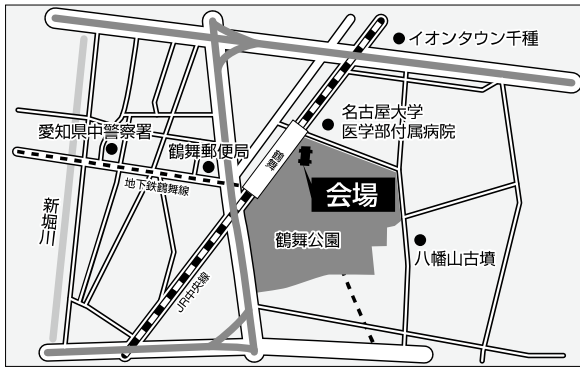

電気主任技術者研修会会場アクセス

名古屋市公会堂

JR中央線・地下鉄鶴舞線「鶴舞」駅より徒歩2分

刈谷市産業振興センター

JR 刈谷駅(北口)・名鉄刈谷駅(北口)から徒歩3分

静岡県教育会館(すんぷらーざ)

JR静岡駅から徒歩7分・静岡鉄道「新静岡駅」下車3分

アクトシティ浜松コンgresセンター

JR浜松駅前

JA長野県ビル

JR長野駅 徒歩約10分

松本市勤労者福祉センター

JR松本駅 徒歩20分

三重県総合文化センター内生涯学習センター

JR・近鉄津駅 徒歩20分

ワークプラザ岐阜

名鉄新岐阜駅 徒歩20分