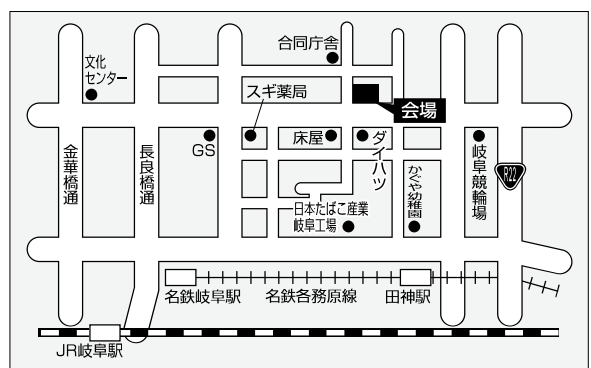

電気主任技術者研修会会場アクセス

名古屋市公会堂

JR中央線・地下鉄鶴舞線「鶴舞」駅より徒歩2分

刈谷市産業振興センター

JR 刈谷駅(北口)・名鉄刈谷駅(北口)から徒歩3分

静岡県教育会館(すんぷらーざ)

JR静岡駅から徒歩7分・静岡鉄道「新静岡駅」下車3分

アクトシティ浜松コンgresセンター

JR浜松駅前

JA長野県ビル

JR長野駅 徒歩約10分

松本市勤労者福祉センター

JR松本駅 徒歩20分

三重県総合文化センター内生涯学習センター

JR・近鉄津駅 徒歩20分

ワークプラザ岐阜

名鉄新岐阜駅 徒歩20分