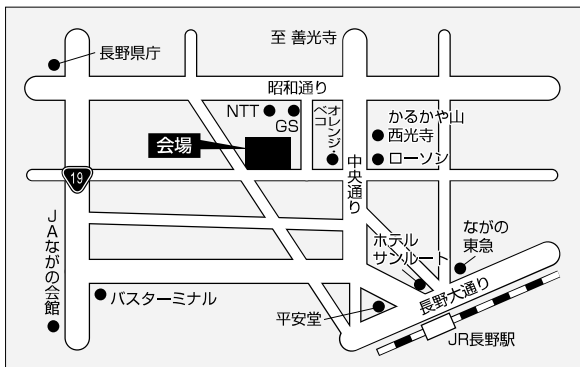

電気主任技術者研修会会場アクセス

名古屋市公会堂

JR中央線・地下鉄鶴舞線「鶴舞」駅より徒歩2分

刈谷市産業振興センター

JR 刈谷駅(北口)・名鉄刈谷駅(北口)から徒歩3分

静岡県教育会館(すんぷらーざ)

JR静岡駅から徒歩7分・静岡鉄道「新静岡駅」下車3分

アクトシティ浜松コンgresセンター

JR浜松駅前

JA長野県ビル

JR長野駅 徒歩約10分

松本市勤労者福祉センター

JR松本駅 徒歩20分

三重県総合文化センター内生涯学習センター

JR・近鉄津駅 徒歩20分

ワークプラザ岐阜

名鉄新岐阜駅 徒歩20分